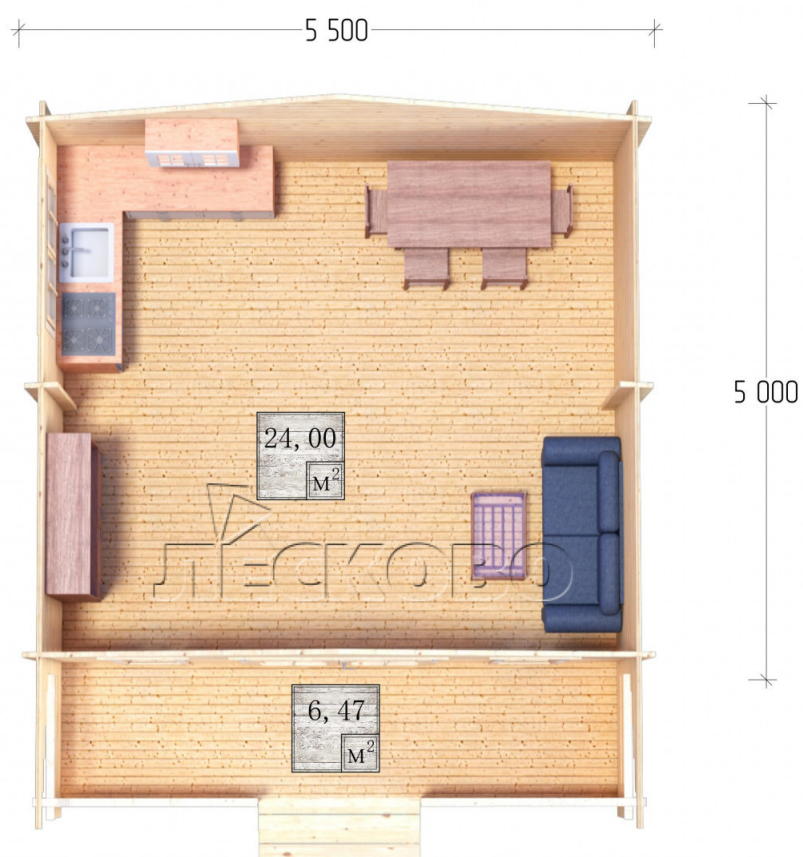

Планировка проекта