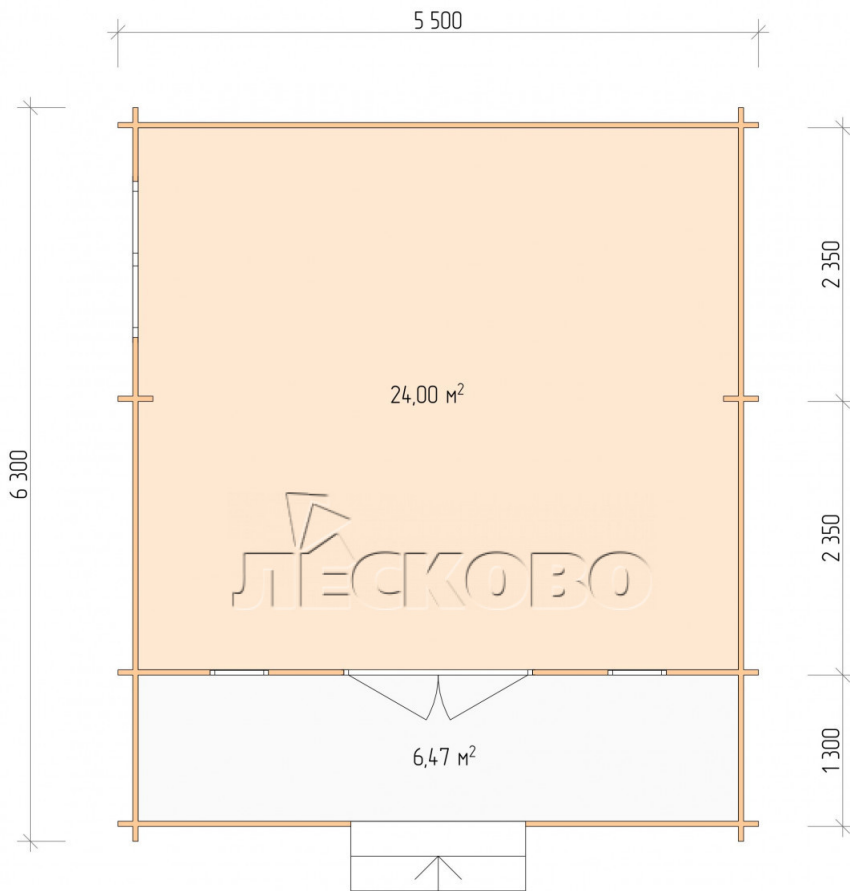

## Дачный дом серия "ДСК" 5.5×5 с навесом 1,5м и крыльцом 1,3 м

Размеры проекта

5.5 × 5 / 31.2 м<sup>2</sup>

Цена

**480 416 ₹**

Брус

45 мм

65 мм  
+ 95 254 ₹

# Планировка проекта

Разрез

# Полный домокомплект

- Стеновой комплект: мини-брус камерной сушки 45мм с чашами под проект. Материал дерева — ель, сосна (ГОСТ 8486). Влажность 12-14%. Высота стен 2,16 м.;
- Лаги, нижняя обвязка: доска 45×145 мм. камерной сушки 10-12%;
- Полы: половая доска 35 мм., камерной сушки;
- Потолок: имитация бруса 20×135 мм., камерной сушки;
- Деревянные окна, стекло 4 мм., одинарные. Обработка бесцветным антисептиком. Фурнитура;

0.42×1.885 м.2 шт.

1.34×0.91 м.1 шт.

- Деревянные двери;

1.62×1.885 м.1 шт.

7. Наличники: сухая строганная доска 20×100 мм.;

8. Кровля: битумная черепица «Шинглас»;

9. Плинтус 35 мм.

+7 (978) 679-42-55