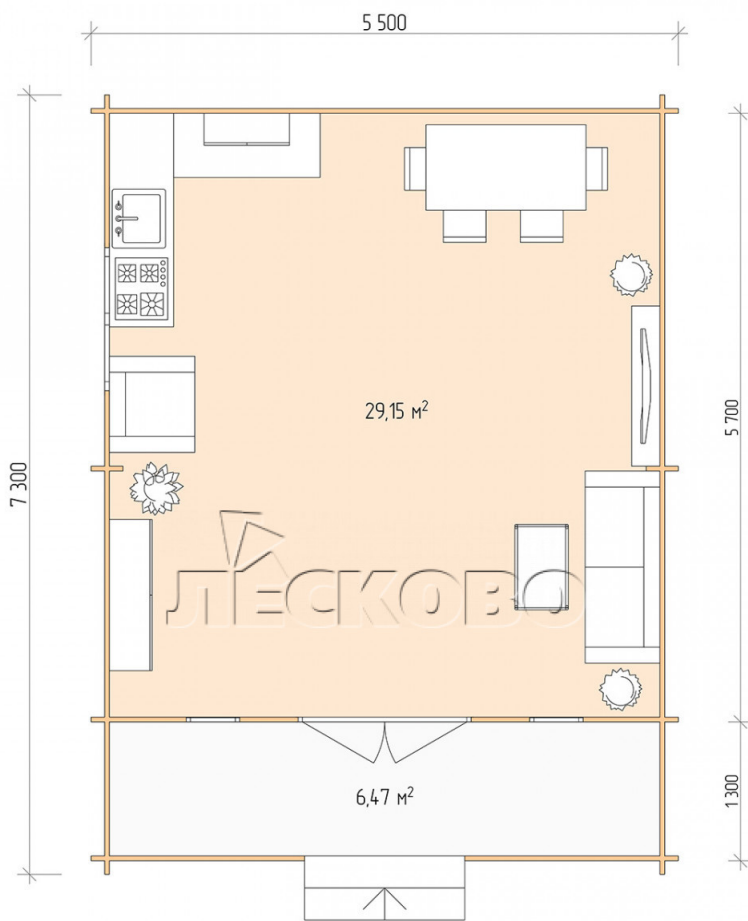

## Дачный дом серия "ДСК" 5.5×6 с навесом 1,5м. и крыльцом 1,3м.

Размеры проекта

5.5 × 6 / 36.4 м<sup>2</sup>

Цена

**532 101 ₹**

Брус

45 мм

65 мм  
+ 105 849 ₹

# Разрез

# Полный домокомплект

- Стеновой комплект: мини-брус камерной сушки 45мм с чашами под проект. Материал дерева — ель, сосна (ГОСТ 8486). Влажность 12-14%. Высота стен 2,16 м.;
- Лаги, нижняя обвязка: доска 45×145 мм. камерной сушки 10-12%;
- Полы: половая доска 35 мм., камерной сушки;
- Потолок: имитация бруса 20×135 мм., камерной сушки;
- Деревянные окна, стекло 4 мм., одинарные. Обработка бесцветным антисептиком. Фурнитура;