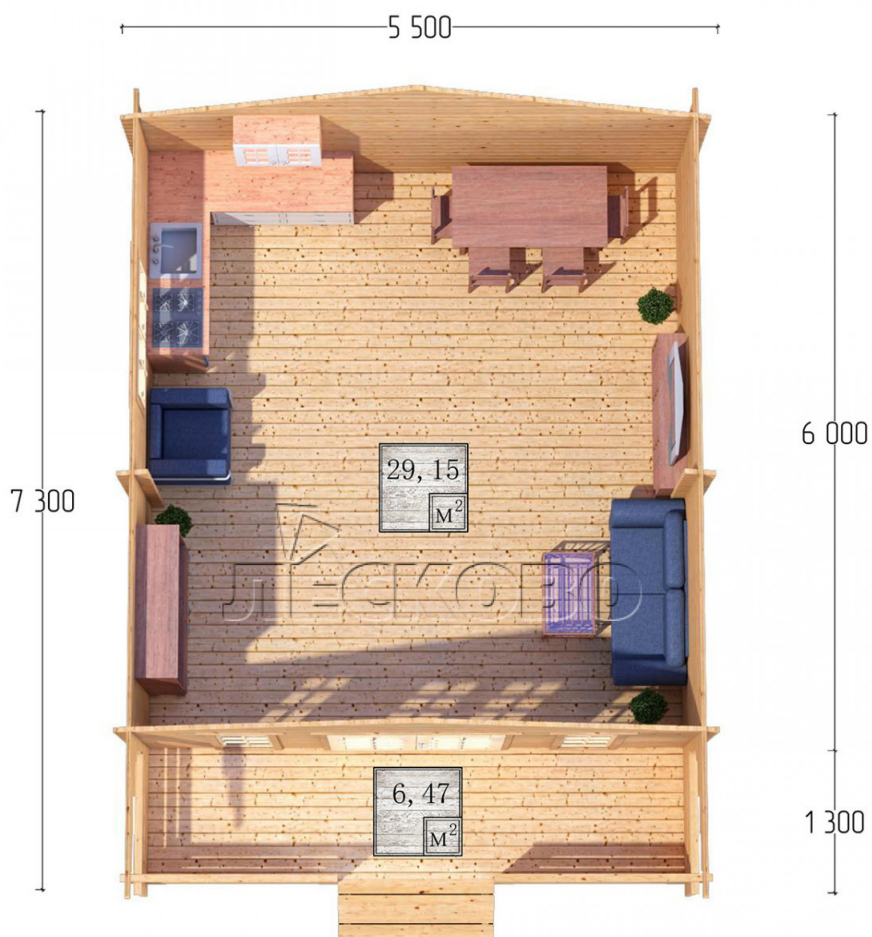

Планировка проекта