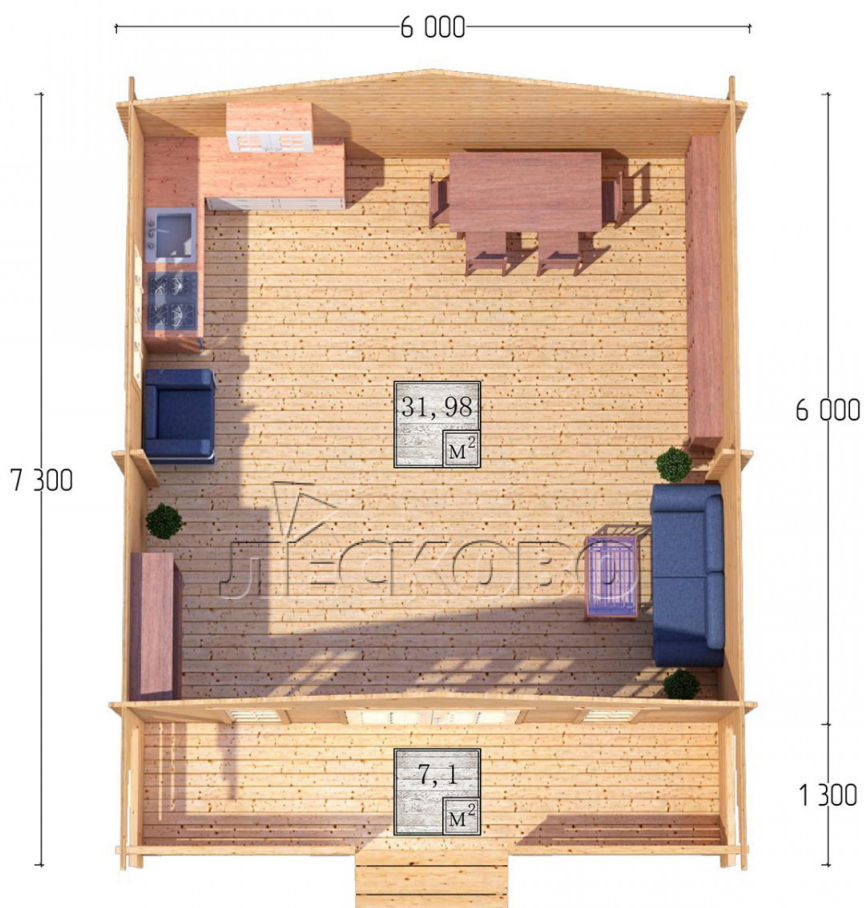

Планировка проекта