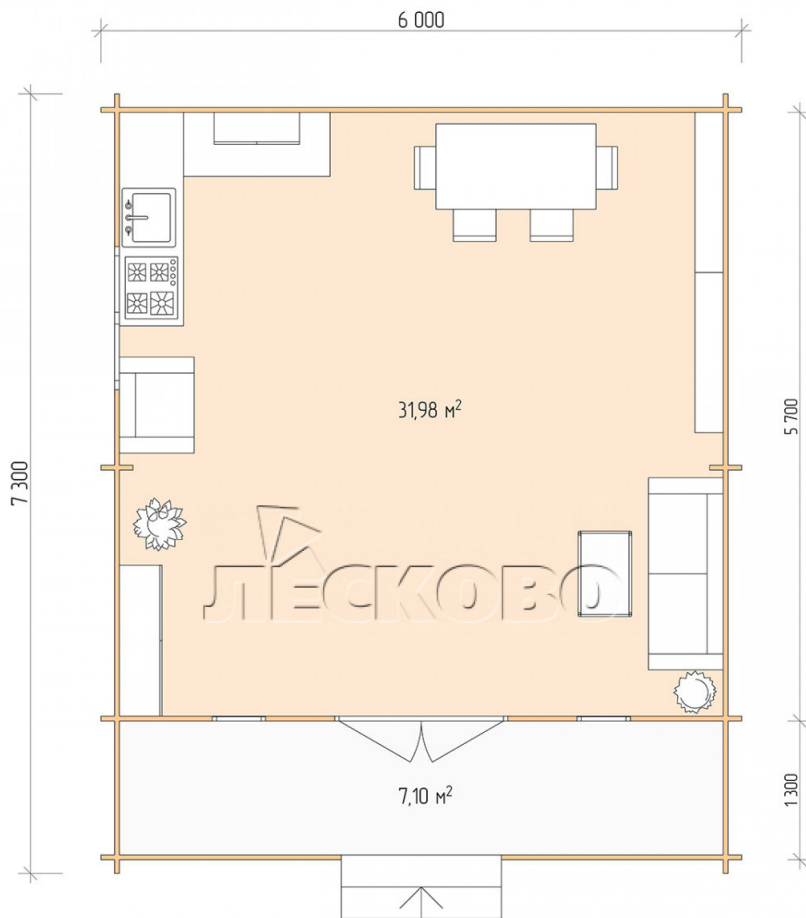

## Дачный дом серия "ДСК" 6×6 с навесом 1,5м. и крыльцом 1,3м.

Размеры проекта

6 × 6 / 40 м<sup>2</sup>

Цена

**590 752 ₹**

Брус

45 мм

65 мм  
+ 125 738 ₹

# Разрез

# Полный домокомплект

- Стеновой комплект: мини-брус камерной сушки 45мм с чашами под проект. Материал дерева — ель, сосна (ГОСТ 8486). Влажность 12-14%. Высота стен 2,16 м.;
- Лаги, нижняя обвязка: доска 45×145 мм. камерной сушки 10-12%;
- Полы: половая доска 35 мм., камерной сушки;
- Потолок: имитация бруса 20×135 мм., камерной сушки;
- Деревянные окна, стекло 4 мм., одинарные. Обработка бесцветным антисептиком. Фурнитура;