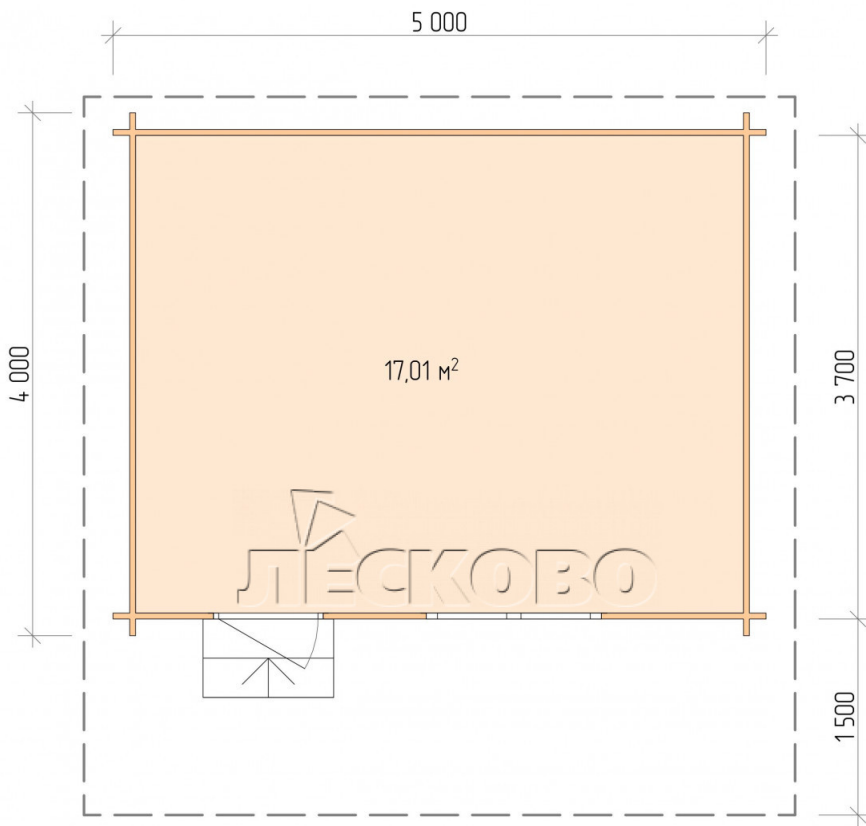

## Дачный дом серия "ДСН" 5×4 с навесом 1,5м.

Размеры проекта

5 × 4 / 17.4 м<sup>2</sup>

Цена

**316 594 ₹**

# Полный домокомплект

- Стеновой комплект: мини-брус камерной сушки 45мм с чашами под проект. Материал дерева — ель, сосна (ГОСТ 8486). Влажность 12-14%. Высота стен 2,16 м.;
- Лаги, нижняя обвязка: доска 45×145 мм. камерной сушки 10-12%;
- Полы: половая доска 35 мм., камерной сушки;
- Потолок: имитация бруса 20×135 мм., камерной сушки;
- Деревянные окна, стекло 4 мм., одинарные. Обработка бесцветным антисептиком. Фурнитура;