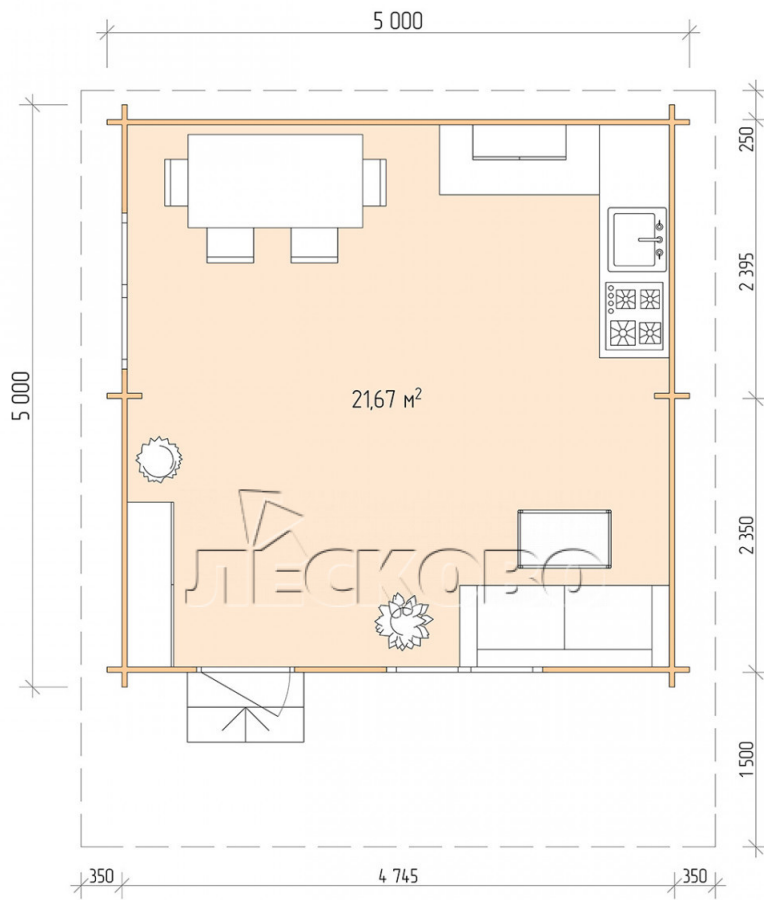

## Дачный дом серия "ДСН" 5×5 с навесом 1,5м.

Размеры проекта

5 × 5 / 22.1 м<sup>2</sup>

Цена

**396 478 ₹**

# Полный домокомплект

- Стеновой комплект: мини-брус камерной сушки 45мм с чашами под проект. Материал дерева — ель, сосна (ГОСТ 8486). Влажность 12-14%. Высота стен 2,16 м.;
- Лаги, нижняя обвязка: доска 45×145 мм. камерной сушки 10-12%;
- Полы: половая доска 35 мм., камерной сушки;
- Потолок: имитация бруса 20×135 мм., камерной сушки;
- Деревянные окна, стекло 4 мм., одинарные. Обработка бесцветным антисептиком. Фурнитура;